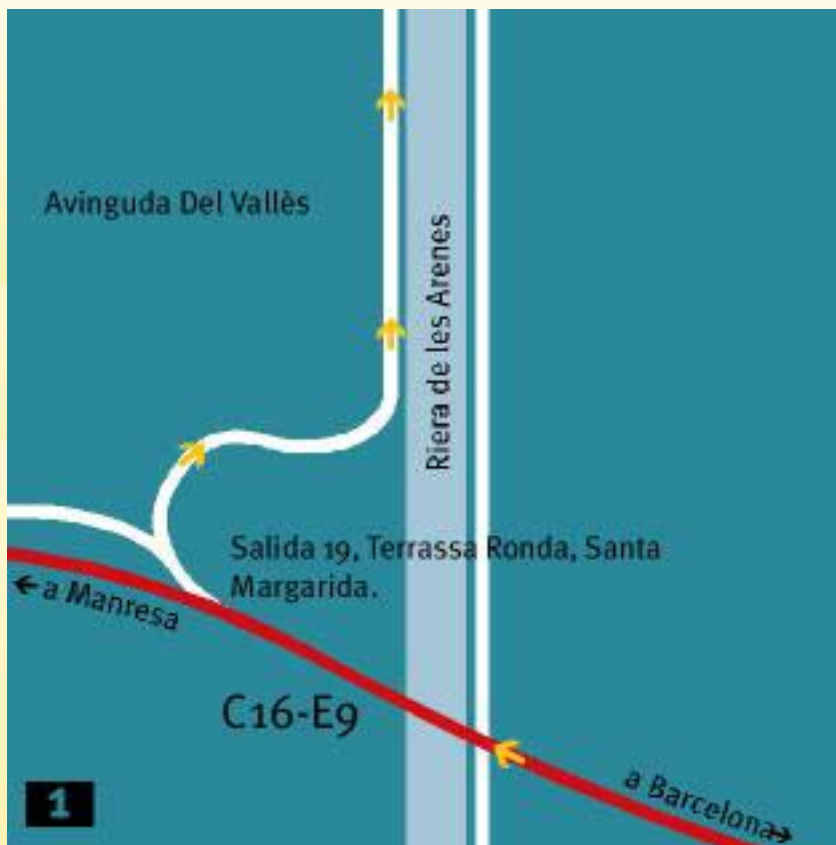

Atlètic Terrassa Hockey Club – Hockey Tours

info@athc.es

Ctra. de Castellar, km 20'300 · Ap.C. 404, 08220 Terrassa

Tel: 93 787 03 51 · Fax: 93 787 03 46