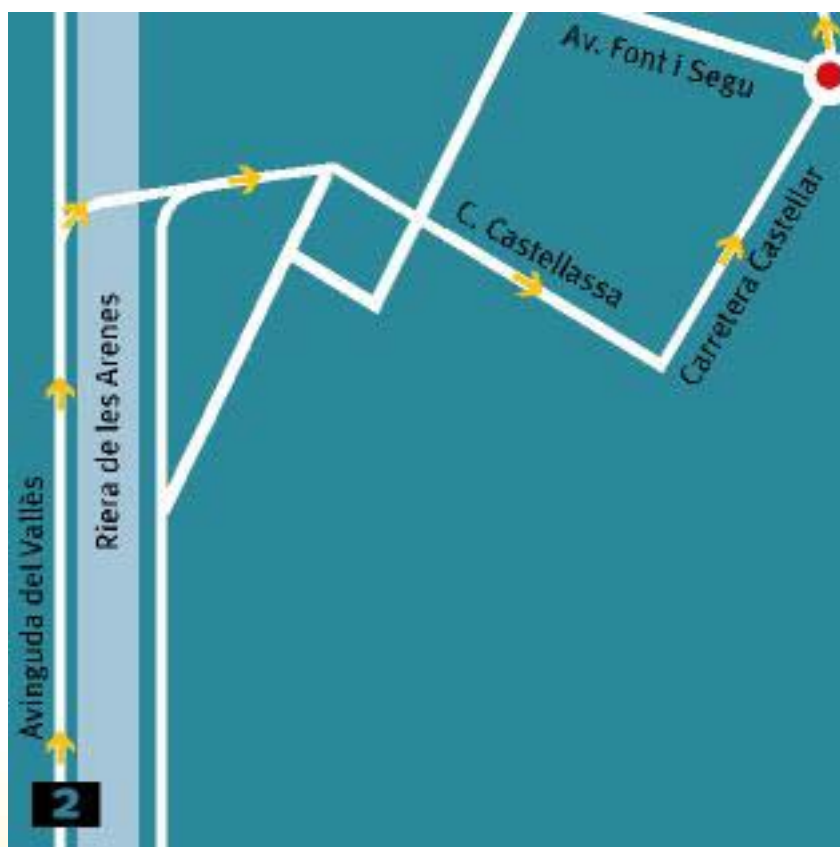

Atlètic Terrassa Hockey Club – Hockey Tours

info@athc.es

Ctra. de Castellar, km 20'300 · Ap.C. 404, 08220 Terrassa

Tel: 93 787 03 51 · Fax: 93 787 03 46