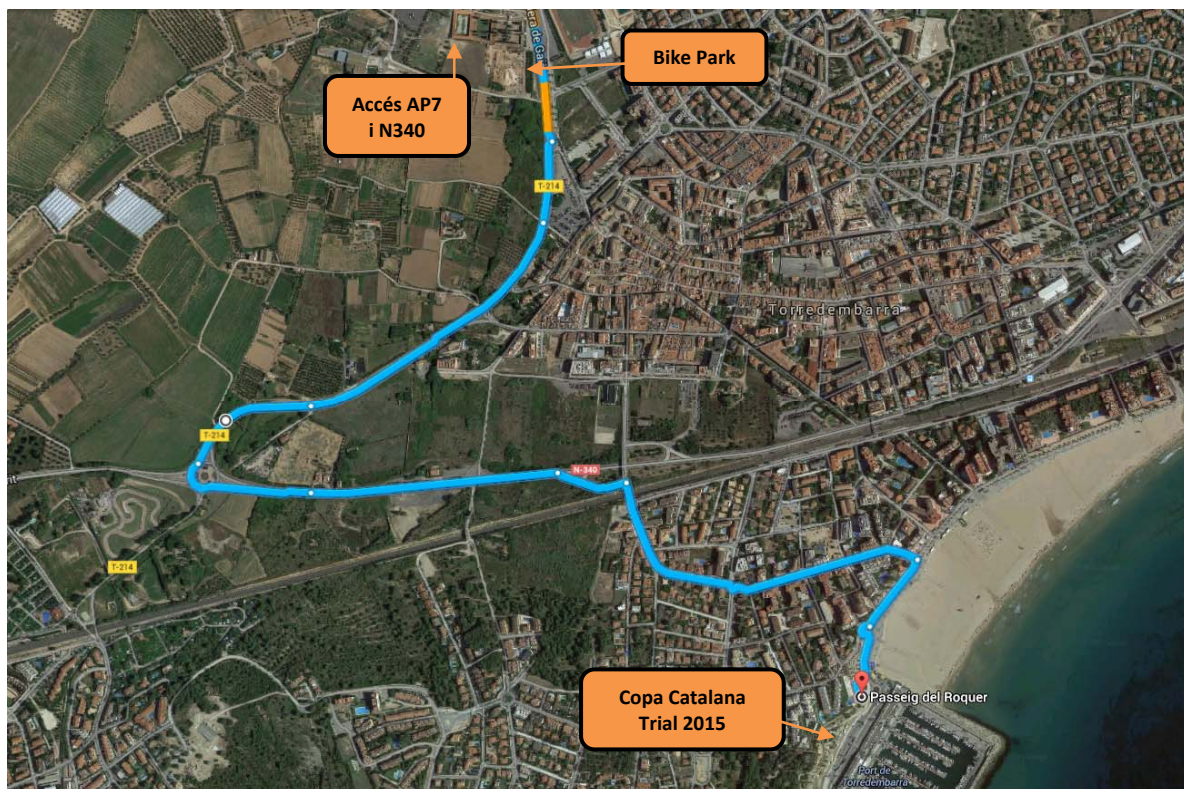

1. COPA CATALANA TRIAL 2015

La **Copa Catalana de Trial 2015** estrena seu amb la disputa de la segona prova a **Torredembarra (Tarragonès)**. La prova es celebrarà el diumenge dia **3 de maig**, a part de les categories de Copa Catalana també es disputaran les categories de la Kids Cup i de l'Open Cup.

2. UBICACIÓ DE L'ESDEVENIMENT

La prova es desenvoluparà al port esportiu de Torredembarra, passeig del Roquer.

15 km Estació AVE Tarragona
14 km de Tarragona
30 km AEROPORT de Reus
85 km de Barcelona
110 km de Lleida
190 km de Girona
220 km d'Andorra
270 km de Valencia
290 km de Zaragoza

3. ACCÉS